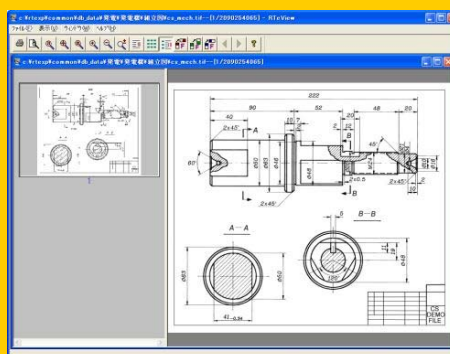

RTeView Liteが標準装備
検索されたイメージ(Bmp、Tiff、Jpeg)を表示・印刷

スキャン・CAD図面を簡単登録!!

登録(フォルダー登録)

登録(ドラッグ&ドロップ)

一括登録

ドラッグ&ドロップ

「確認登録」、「フォルダー登録」、「ドラッグ&ドロップ登録」と場面に応じた方法でデータ登録可能です
※登録可能イメージはサムネールを自動作成でき、その他のデータは手動*1で作成することができます。

表示・印刷

表示機能	全体表示 イメージ全体を表示します
	窓表示 マウスにて任意で囲った部分を表示します
	拡大・縮小 イメージを拡大・縮小表示します
	ページ全体 領域にイメージ全体を表示します
	サムネール 領域にサムネールのみ表示します
	全体・サムネール 領域に全体・サムネールを並べて表示します
	回転(90/180/270度) イメージを回転させます
	表示可能なデータ Bmp、Tiff(マルチ)、Jpg(Jpeg2000は不可)が表示できます *2
	表示サイズ 4m×4m(400dpi時) *3 *4
WiseImage連動機能	イメージデータ転送 表示イメージをWiseImage *5へ転送することができます
印刷機能	原稿サイズ(1:1) 原寸にあわせて印刷します
	用紙サイズに合わせる 印刷範囲に任意にスケール調整し印刷します
	スケール(%) スケールをキー入力設定し印刷できます