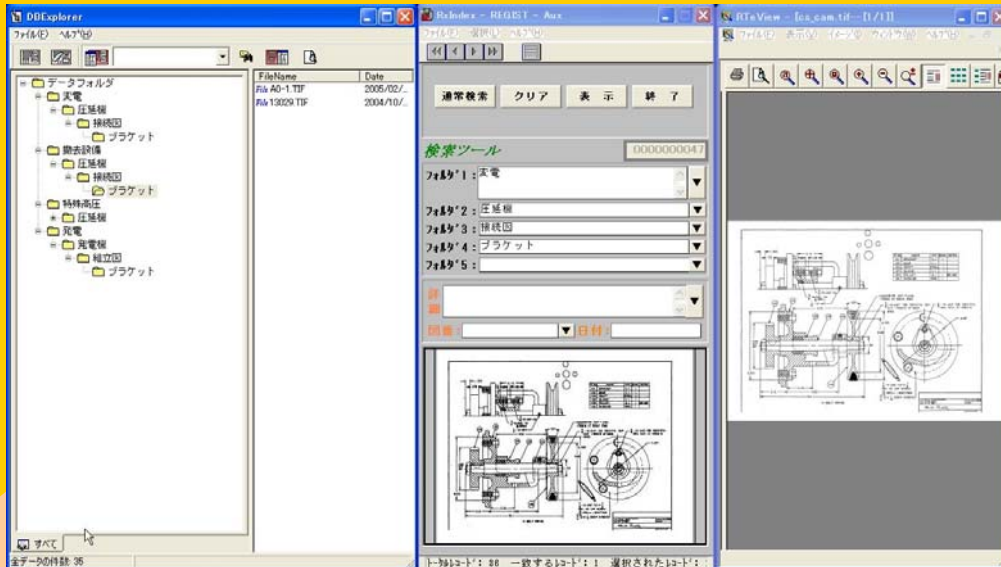

RT Explorer

エクスプローラー感覚・属性検索で簡単に検索できる管理データベース

検索はエクスプローラーライク！

検索は属性から簡単絞込み！

「エクスプローラー感覚」マウスクリックでデータ検索！

絞込み・自動参照リスト・ワイルド検索機能などで
検索対象ファイルを簡単フォーカス！

紙の電子化を簡単スタート!!

検索後のイメージ表示・印刷

RTeView Liteが標準装備
検索されたイメージ(Bmp、Tiff、Jpeg)を表示・印刷

スキャン・CAD図面を簡単登録!!

登録(フォルダー登録)

登録(ドラッグ&ドロップ)

一括登録

ドラッグ&ドロップ

「確認登録」、「フォルダー登録」、「ドラッグ&ドロップ登録」と場面に応じた方法でデータ登録可能です
※登録可能イメージはサムネールを自動作成でき、その他のデータは手動*1で作成することができます。

RT Explorerの主な機能

検索・登録

機能	機能説明
検索機能	リスト検索 検索ファイルが複数の場合リスト上から検索することができます 絞り込み検索 属性情報を任意フィールドから絞り込むことができます エクスプローラー検索 エクスプローラー形式のウィンドウから検索することができます
登録機能 (フォルダは5階層まで)	確認登録 登録図面の内容を確認しながら登録できます フォルダー登録 既存フォルダ構成のデータを一括登録できます ドラッグ&ドロップ登録 既に作成されているフォルダにドラッグ&ドロップで登録することができます 登録可能なデータ Bmp、Tiff、Jpeg(Jpeg2000は不可)とその他アプリケーションファイル
修正機能	データベースに登録されている情報を修正します
削除機能	データベースに登録されている情報(属性・ファイル)を削除します
サムネール作成機能	データ登録時にイメージデータ(Bmp、Tiff、Jpeg)のサムネールを自動作成します *1

表示・印刷

表示機能	全体表示 イメージ全体を表示します
	窓表示 マウスにて任意で囲った部分を表示します
	拡大・縮小 イメージを拡大・縮小表示します
	ページ全体 領域にイメージ全体を表示します
	サムネール 領域にサムネールのみ表示します
	全体・サムネール 領域に全体・サムネールを並べて表示します
	回転(90/180/270度) イメージを回転させます
	表示可能なデータ Bmp、Tiff(マルチ)、Jpg(Jpeg2000は不可)が表示できます *2
	表示サイズ 4m×4m(400dpi時) *3 *4
WiseImage連動機能	イメージデータ転送 表示イメージをWiseImage *5へ転送することができます
印刷機能	原稿サイズ(1:1) 原寸にあわせて印刷します
	用紙サイズに合わせる 印刷範囲に任意にスケール調整し印刷します
	スケール(%) スケールをキー入力設定し印刷できます