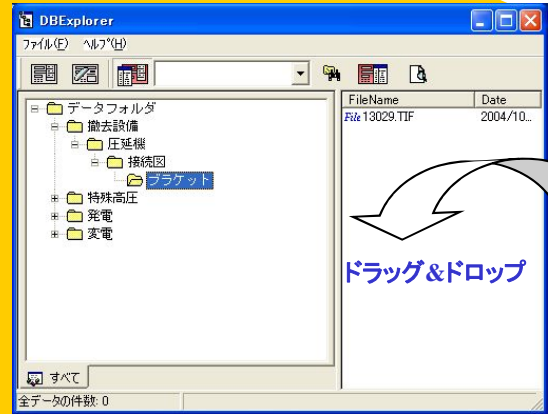

RTeView Liteが標準装備
検索されたイメージ(Bmp、Tiff、Jpeg)を表示・印刷

スキャン・CAD図面を簡単登録!!

登録(フォルダー登録)

登録(ドラッグ&ドロップ)

一括登録

ドラッグ&ドロップ

「確認登録」、「フォルダー登録」、「ドラッグ&ドロップ登録」と場面に応じた方法でデータ登録可能です
※登録可能イメージはサムネールを自動作成でき、その他のデータは手動*1で作成することができます。

RT Explorerの主な機能

検索・登録

機能	機能説明
検索機能	リスト検索 検索ファイルが複数の場合リスト上から検索することができます 絞り込み検索 属性情報を任意フィールドから絞り込むことができます エクスプローラー検索 エクスプローラー形式のウィンドウから検索することができます
登録機能 (フォルダは5階層まで)	確認登録 登録図面の内容を確認しながら登録できます フォルダー登録 既存フォルダ構成のデータを一括登録できます ドラッグ&ドロップ登録 既に作成されているフォルダにドラッグ&ドロップで登録することができます 登録可能なデータ Bmp、Tiff、Jpeg(Jpeg2000は不可)とその他アプリケーションファイル
修正機能	データベースに登録されている情報を修正します
削除機能	データベースに登録されている情報(属性・ファイル)を削除します
サムネール作成機能	データ登録時にイメージデータ(Bmp、Tiff、Jpeg)のサムネールを自動作成します *1

表示・印刷

表示機能	全体表示 イメージ全体を表示します
	窓表示 マウスにて任意で囲った部分を表示します
	拡大・縮小 イメージを拡大・縮小表示します
	ページ全体 領域にイメージ全体を表示します
	サムネール 領域にサムネールのみ表示します
	全体・サムネール 領域に全体・サムネールを並べて表示します
	回転(90/180/270度) イメージを回転させます
	表示可能なデータ Bmp、Tiff(マルチ)、Jpg(Jpeg2000は不可)が表示できます *2
	表示サイズ 4m×4m(400dpi時) *3 *4
WiseImage連動機能	イメージデータ転送 表示イメージをWiseImage *5へ転送することができます
印刷機能	原稿サイズ(1:1) 原寸にあわせて印刷します
	用紙サイズに合わせる 印刷範囲に任意にスケール調整し印刷します
	スケール(%) スケールをキー入力設定し印刷できます